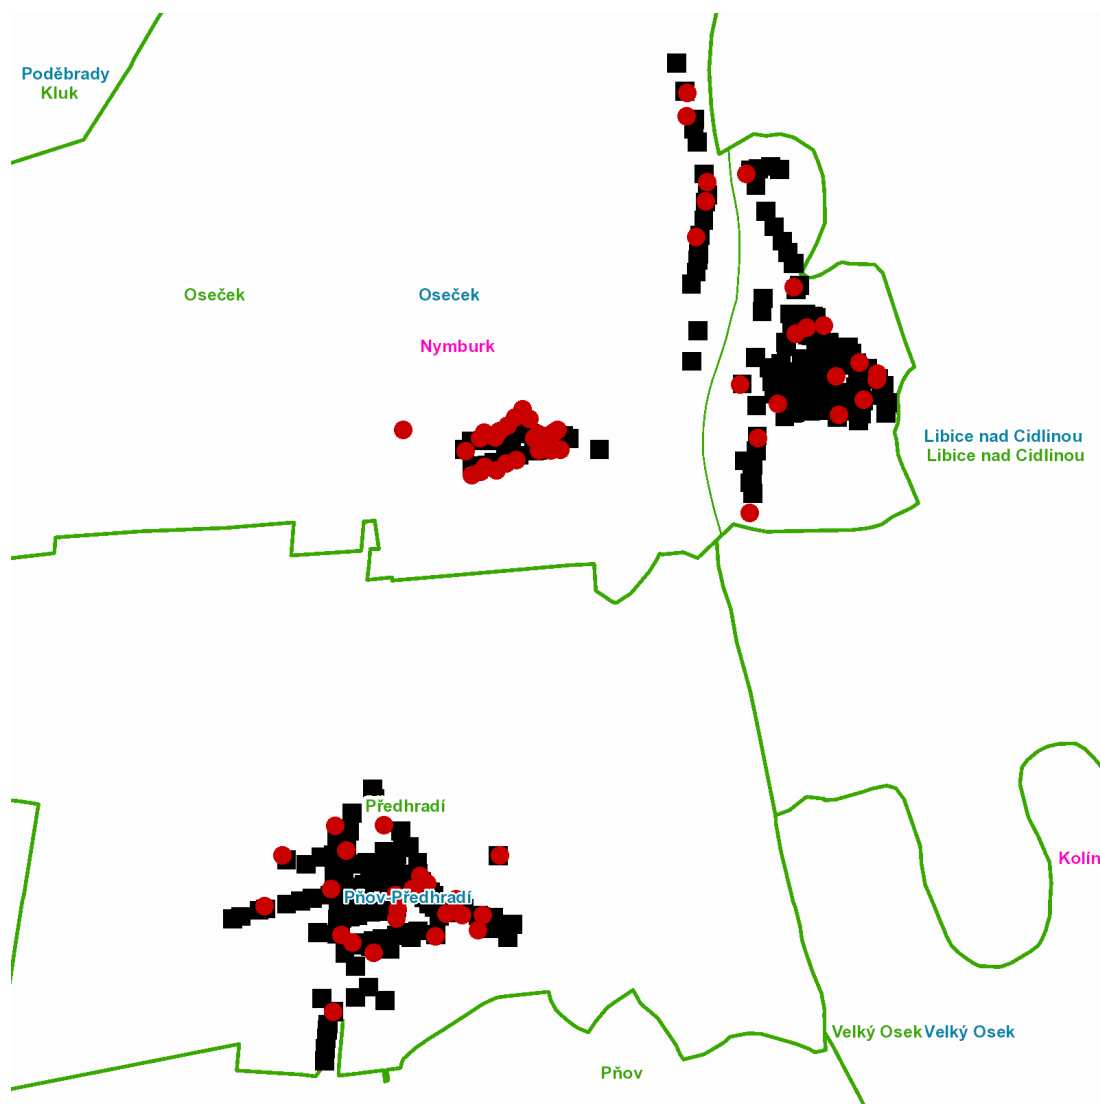

dne **10. 12. 2021** od **7:30** do **15:00** hodin

Plánovaná odstávka zahrnuje tyto lokality:**Oseček (okres Nymburk)**

č. p. 6-11, 13-27, 37, 44, 57, 71, 72, 81, 89, 90

č. ev. 100-108, 110-116, 118-132, 134, 135, 136, 137, 140-147, 149-156, 158-192, 194-220, 222, 224, 225, 226, 227, 231

Krátká: č. p. 100

Labská: č. p. 3-12, 14-23, 28, 30, 32, 33, 41, 44, 49, 52, 55, 70, 104

Luční: č. p. 25

Na Průhoně: č. p. 47, 78, 79, 81, 82, 84, 88, 101

Poděbradská: č. p. 1, 57, 59, 62, 66, 68, 69, 80, 83, 86, 91, 92

Sokolečská: č. p. 85, 87, 97, 105

Sportovní: č. p. 27, 29, 35, 48

Školní: č. p. 50, 58, 71-75, 77, 93, 95, 102, 103

Tyršova: č. p. 37, 45, 56, 61, 63, 64, 65, 67, 89, 90, 94, 96, 98, 99

U Parku: č. p. 31, 34, 36, 38, 39, 40, 42, 43, 51, 53, 54, 60, 76

dne **10. 12. 2021** od **7:30** do **15:00** hodin**Orientační mapový podklad odstávkou dotčených lokalit****VYSVĚTLIVKY**

- – adresy dotčené odstávkou elektřiny
- – místa připojení k elektrické síti dotčená odstávkou