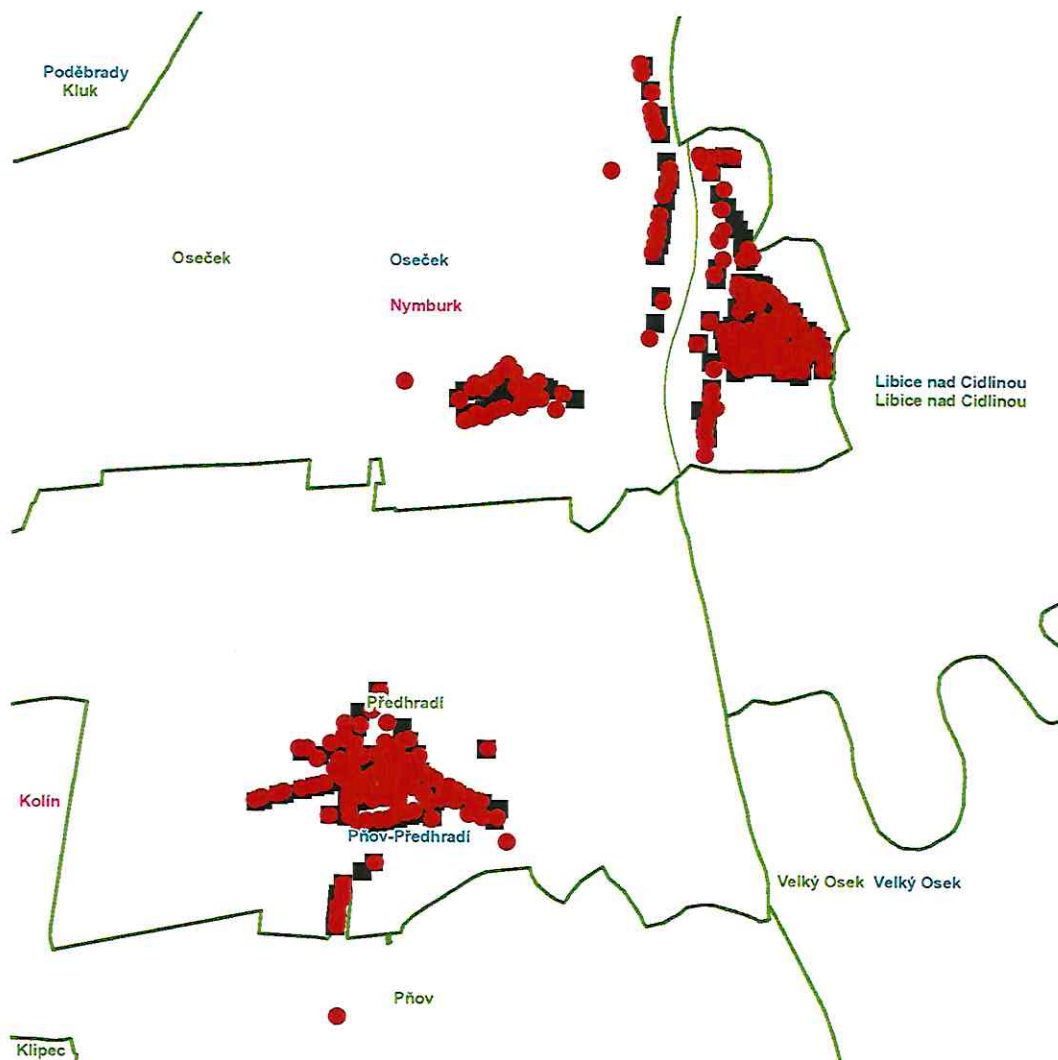

Labská: č. p. 3-12, 14-23, 28, 30, 32, 33, 41, 44, 49, 52, 55, 70, 104

Luční: č. p. 25

Na Prúhoně: č. p. 47, 78, 79, 81, 82, 84, 88, 101

Poděbradská: č. p. 1, 57, 59, 62, 66, 68, 69, 80, 83, 86, 91, 92

Sokolečská: č. p. 85, 87, 97, 105

### Orientační mapový podklad odstávkou dotčených lokalit